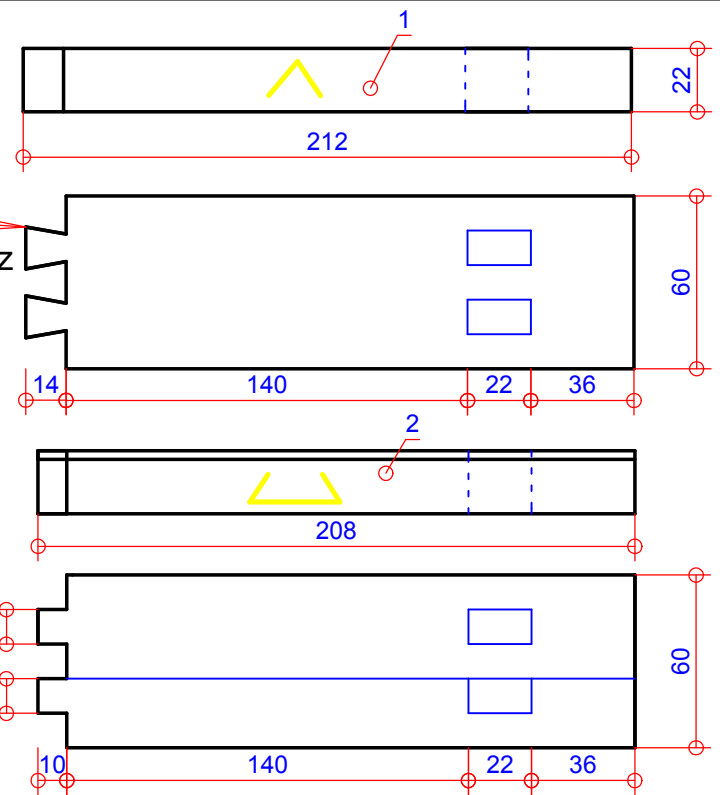

Schwalbenschwanz

Zinkeneinteilung

St.	Länge x Breite x Dicke

Schubkastenlaufboden
Maßstab 1:2,5