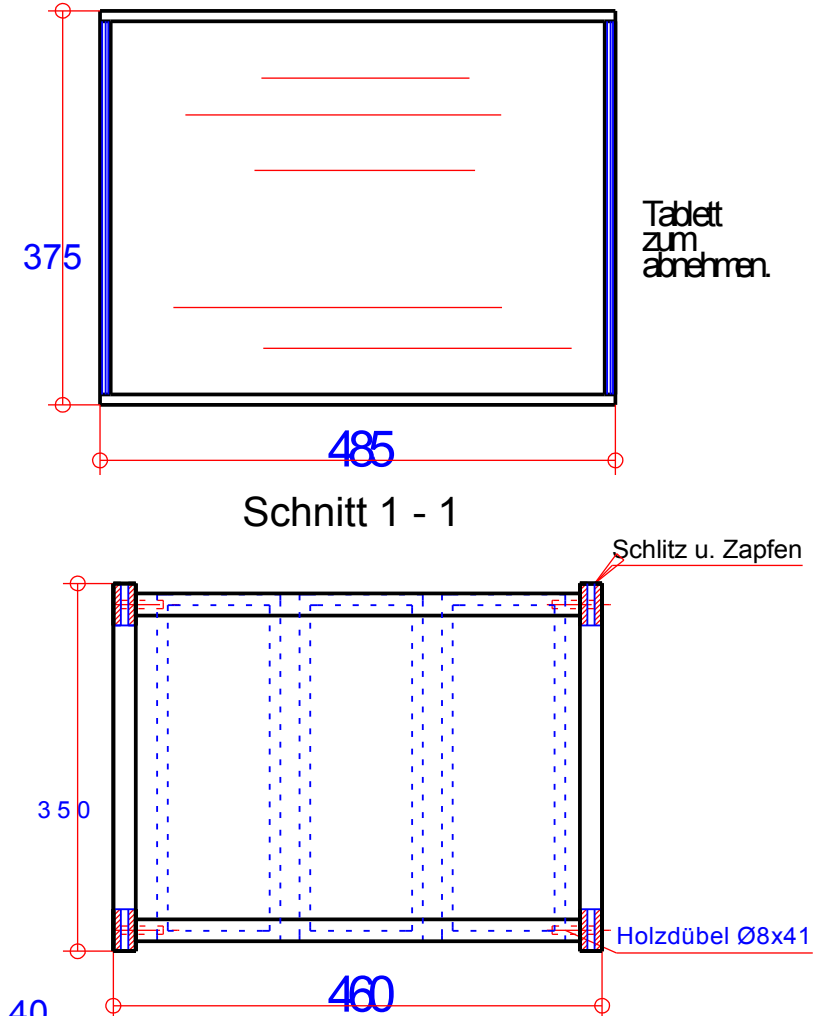

Vorderansicht

Seitenansicht

Draufsicht

Schnitt 1 - 1

Küchenbox

Maßstab 1 : 7

www.moebel/Kuechenw.tcd

St.