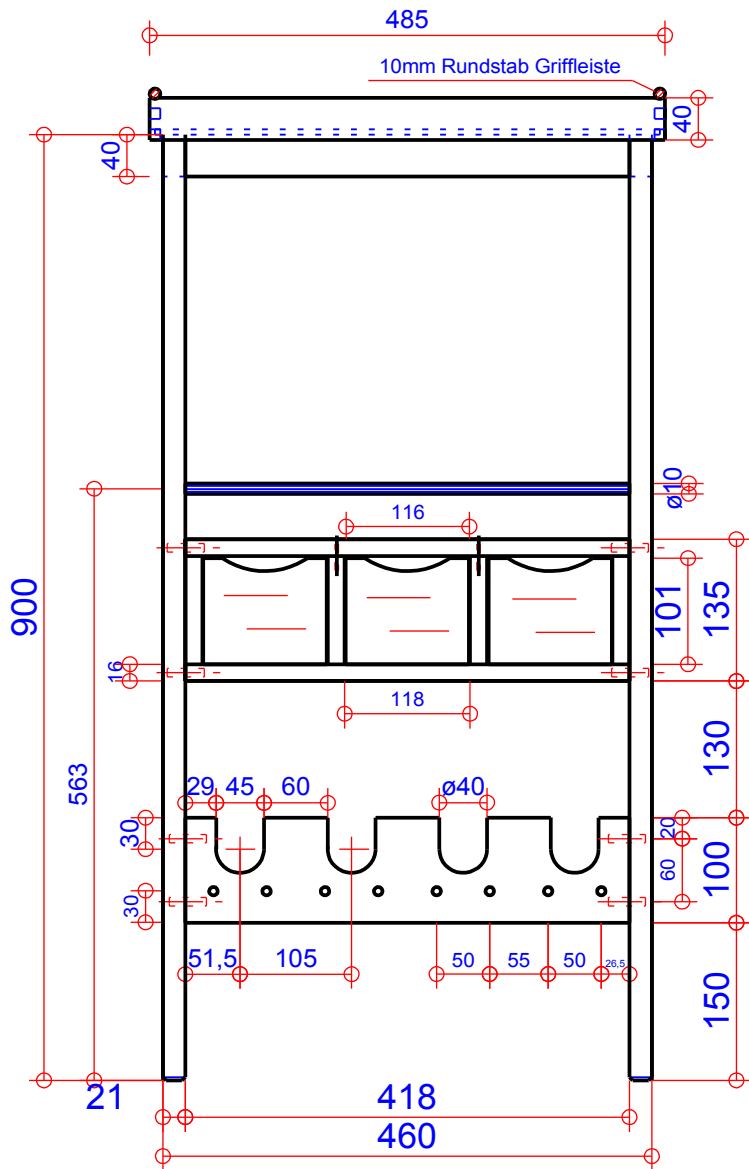

Vorderansicht

Seitenansicht

Draufsicht

Schnitt 1 - 1

Küchenbox

Maßstab 1 : 7

www.moebel/Kuechenw.tcd

St.