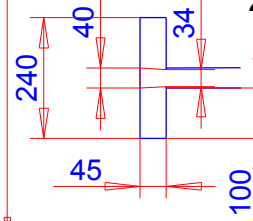

## Erwachsenen - Bett

Stk.	Länge x Breite x Dicke	Bez.

St.

Mittelleiste  
Zinkenverbindung

Stk.	Länge x Breite x Dicke	Bezeichnung
2	1,82 x 0,2 x 0,028	Bettseiten
2	1,65 x 0,2 x 0,028	Kopf-Fußteil
8	0,4 x 0,10 x 0,028	Füße
1	2,0 x 0,45 x 0,028	Kopfteil
1	2,0 x 0,10 x 0,04	Mittelleiste
2	1,9 x 0,25 x 0,025	Leisten
2	0,24 x 0,10 x 0,04	Klötze

Maßstab 1 : 12

Erwachsenenbett

www.meobel/erwachs.tbcd

St.

**Model Masse:**

2/ 400 x 96 x 28mm

1/400 x 40 x 40mm

2/ca.500 x 196 x 28mm

Maßstab 1 : 2

Erwachsenenbett  
Kopf- Fußteil - Ansicht

St.

# Erwachsenen - Doppelbett

Stk. | Länge x Breite x Dicke | Bez.

Erwachsenen-Doppelbett  
200 x 180cm

moebe/ERWDPLB.tcd

St

**Erwachsenenbett**  
 Material ..... 200/140 Matr.  
 Maßstab 1 : 15 Feb.2009 St.