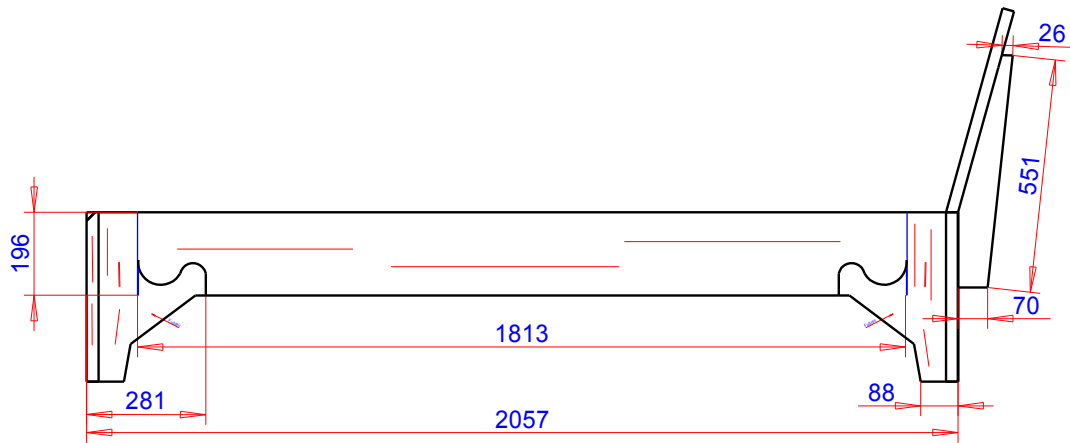

## Erwachsenen - Bett

Stk.	Länge x Breite x Dicke	Bez.

St.

Mittelleiste  
Zinkenverbindung

Stk.	Länge x Breite x Dicke	Bezeichnung
2	1,82 x 0,2 x 0,028	Bettseiten
2	1,65 x 0,2 x 0,028	Kopf-Fußteil
8	0,4 x 0,10 x 0,028	Füße
1	2,0 x 0,45 x 0,028	Kopfteil
1	2,0 x 0,10 x 0,04	Mittelleiste
2	1,9 x 0,25 x 0,025	Leisten
2	0,24 x 0,10 x 0,04	Klötze

Maßstab 1 : 12

Erwachsenenbett

www.meobel/erwachs.tbcd

St.

**Model Masse:**

2/ 400 x 96 x 28mm

1/400 x 40 x 40mm

2/ca.500 x 196 x 28mm

Maßstab 1 : 2

Erwachsenenbett  
Kopf- Fußteil - Ansicht

St.

# Erwachsenen - Doppelbett

Stk. | Länge x Breite x Dicke | Bez.

Erwachsenen-Doppelbett  
200 x 180cm

moebe/ERWDPLB.tcd

St

**Erwachsenenbett**  
 Material ..... 200/140 Matr.  
 Maßstab 1 : 15 Feb.2009 St.