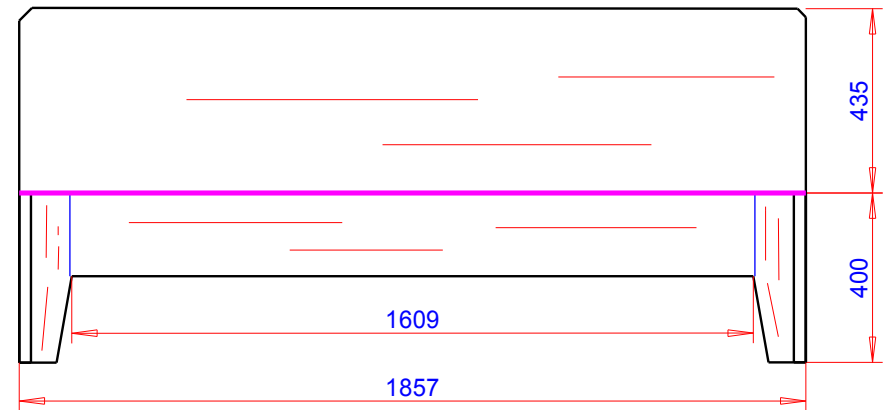

## Erwachsenen - Bett

Stk.	Länge x Breite x Dicke	Bez.

St.

Mittelleiste  
Zinkenverbindung

Stk.	Länge x Breite x Dicke	Bezeichnung
2	1,82 x 0,2 x 0,028	Bettseiten
2	1,65 x 0,2 x 0,028	Kopf-Fußteil
8	0,4 x 0,10 x 0,028	Füße
1	2,0 x 0,45 x 0,028	Kopfteil
1	2,0 x 0,10 x 0,04	Mittelleiste
2	1,9 x 0,25 x 0,025	Leisten
2	0,24 x 0,10 x 0,04	Klötze

Maßstab 1 : 12

Erwachsenenbett

www.meobel/erwachs.tbcd

St.

**Model Masse:**

2/ 400 x 96 x 28mm

1/400 x 40 x 40mm

2/ca.500 x 196 x 28mm

Maßstab 1 : 2

Erwachsenenbett  
Kopf- Fußteil - Ansicht

St.

# Erwachsenen - Doppelbett

Stk. | Länge x Breite x Dicke | Bez.

Erwachsenen-Doppelbett  
200 x 180cm

moebe/ERWDPLB.tcd

St

**Erwachsenenbett**  
 Material ..... 200/140 Matr.  
 Maßstab 1 : 15 Feb.2009 St.