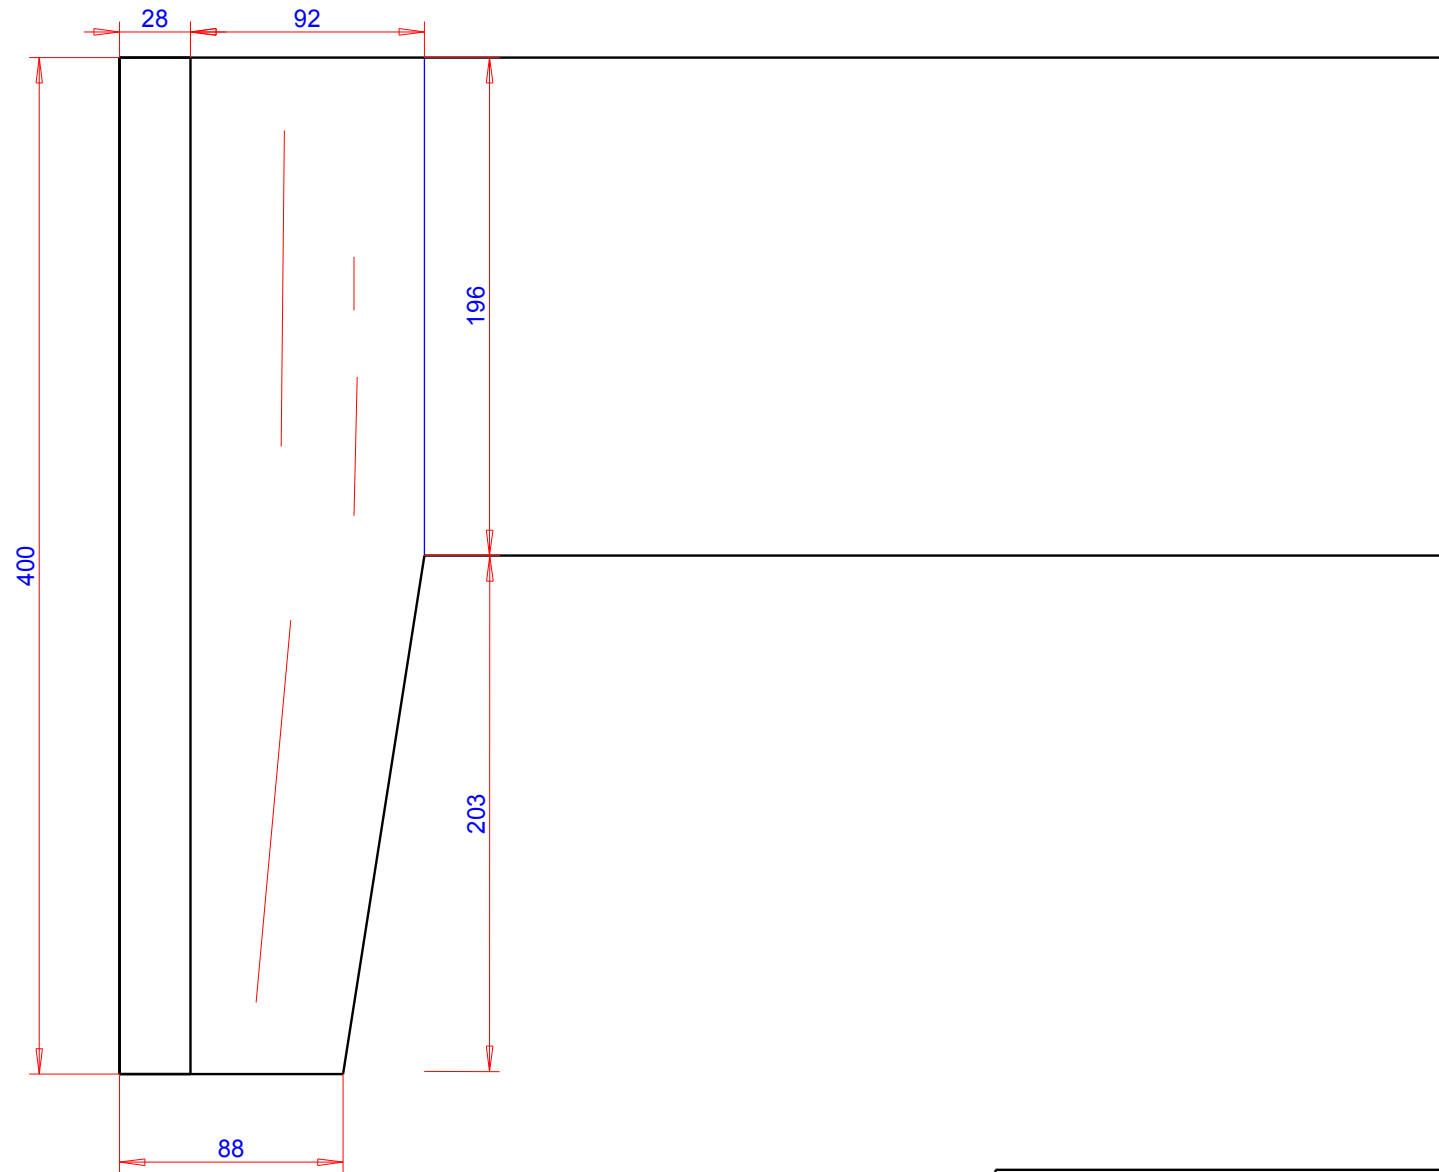

## Erwachsenen - Bett

Stk.	Länge x Breite x Dicke	Bez.

St.

Mittelleiste  
Zinkenverbindung

Stk.	Länge x Breite x Dicke	Bezeichnung
2	1,82 x 0,2 x 0,028	Bettseiten
2	1,65 x 0,2 x 0,028	Kopf-Fußteil
8	0,4 x 0,10 x 0,028	Füße
1	2,0 x 0,45 x 0,028	Kopfteil
1	2,0 x 0,10 x 0,04	Mittelleiste
2	1,9 x 0,25 x 0,025	Leisten
2	0,24 x 0,10 x 0,04	Klötze

Maßstab 1 : 12

Erwachsenenbett

www.meobel/erwachs.tbcd

St.

**Model Masse:**

2/ 400 x 96 x 28mm

1/400 x 40 x 40mm

2/ca.500 x 196 x 28mm

Maßstab 1 : 2

Erwachsenenbett  
Kopf- Fußteil - Ansicht

St.

# Erwachsenen - Doppelbett

Stk. | Länge x Breite x Dicke | Bez.

Erwachsenen-Doppelbett  
200 x 180cm

moebe/ERWDPLB.tcd

St

**Erwachsenenbett**  
 Material ..... 200/140 Matr.  
 Maßstab 1 : 15 Feb.2009 St.