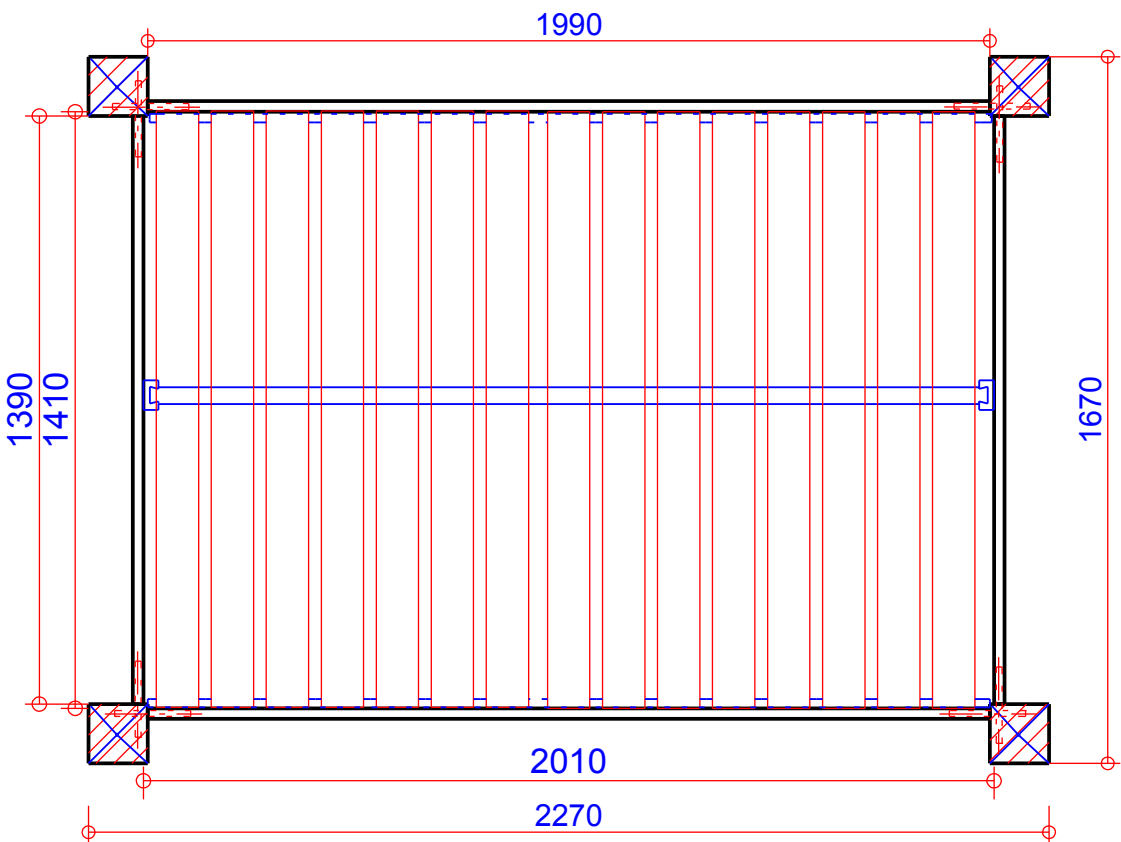

## Erwachsenen - Bett

Stk.	Länge x Breite x Dicke	Bez.

St.

Mittelleiste  
Zinkenverbindung

Stk.	Länge x Breite x Dicke	Bezeichnung
2	1,82 x 0,2 x 0,028	Bettseiten
2	1,65 x 0,2 x 0,028	Kopf-Fußteil
8	0,4 x 0,10 x 0,028	Füße
1	2,0 x 0,45 x 0,028	Kopfteil
1	2,0 x 0,10 x 0,04	Mittelleiste
2	1,9 x 0,25 x 0,025	Leisten
2	0,24 x 0,10 x 0,04	Klötze

Maßstab 1 : 12

Erwachsenenbett

www.meobel/erwachs.tbcd

St.

**Model Masse:**

2/ 400 x 96 x 28mm

1/400 x 40 x 40mm

2/ca.500 x 196 x 28mm

Maßstab 1 : 2

Erwachsenenbett  
Kopf- Fußteil - Ansicht

St.

# Erwachsenen - Doppelbett

Stk. | Länge x Breite x Dicke | Bez.

Erwachsenen-Doppelbett  
200 x 180cm

moebe/ERWDPLB.tcd

St

**Erwachsenenbett**  
 Material ..... 200/140 Matr.  
 Maßstab 1 : 15 Feb.2009 St.