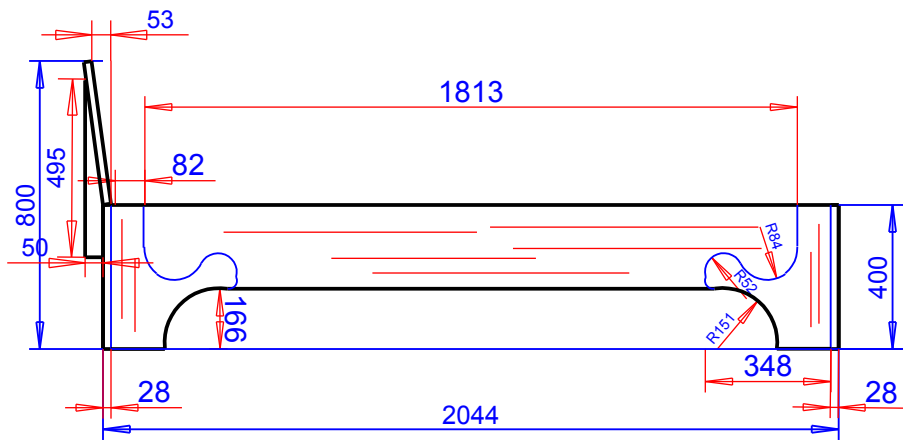

## Erwachsenen - Bett

Stk.	Länge x Breite x Dicke	Bez.

St.

Mittelleiste  
Zinkenverbindung

Stk.	Länge x Breite x Dicke	Bezeichnung
2	1,82 x 0,2 x 0,028	Bettseiten
2	1,65 x 0,2 x 0,028	Kopf-Fußteil
8	0,4 x 0,10 x 0,028	Füße
1	2,0 x 0,45 x 0,028	Kopfteil
1	2,0 x 0,10 x 0,04	Mittelleiste
2	1,9 x 0,25 x 0,025	Leisten
2	0,24 x 0,10 x 0,04	Klötze

Maßstab 1 : 12

Erwachsenenbett

www.meobel/erwachs.tbcd

St.

**Model Masse:**

2/ 400 x 96 x 28mm

1/400 x 40 x 40mm

2/ca.500 x 196 x 28mm

Maßstab 1 : 2

Erwachsenenbett  
Kopf- Fußteil - Ansicht

St.

# Erwachsenen - Doppelbett

Stk. | Länge x Breite x Dicke | Bez.

Erwachsenen-Doppelbett  
200 x 180cm

moebe/ERWDPLB.tcd

St

**Erwachsenenbett**  
 Material ..... 200/140 Matr.  
 Maßstab 1 : 15 Feb.2009 St.