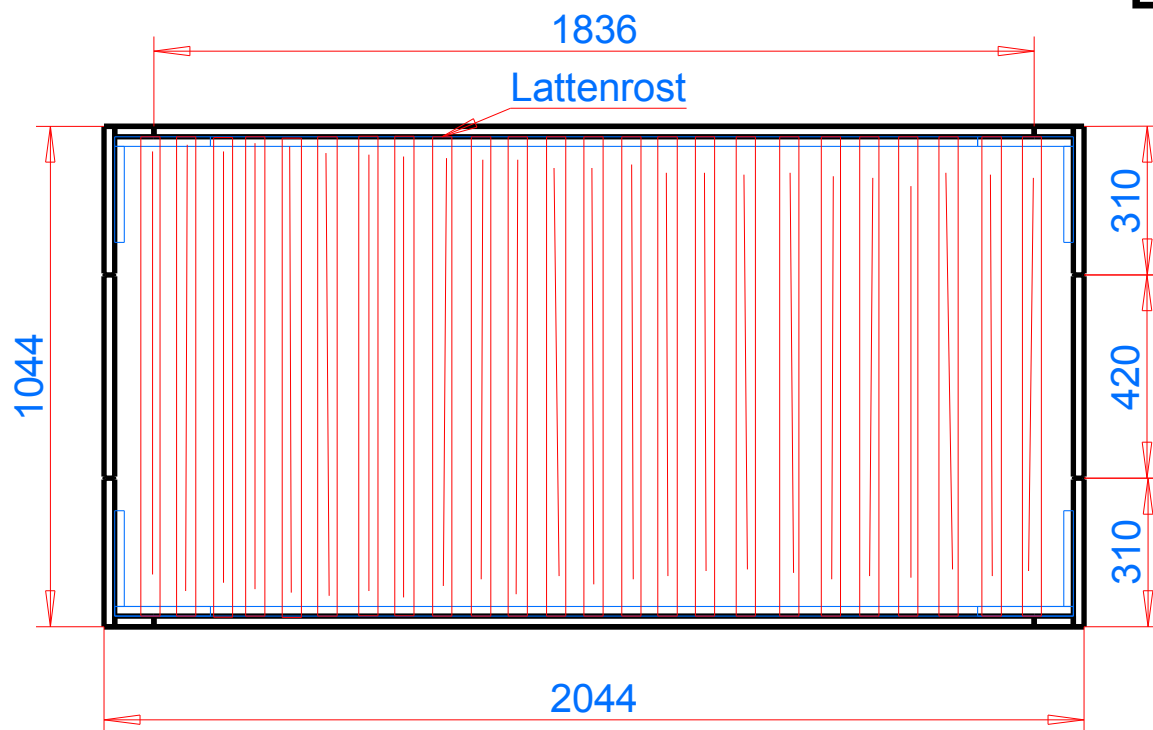

## Erwachsenen - Bett

Stk.	Länge x Breite x Dicke	Bez.

St.

Mittelleiste  
Zinkenverbindung

Stk.	Länge x Breite x Dicke	Bezeichnung
2	1,82 x 0,2 x 0,028	Bettseiten
2	1,65 x 0,2 x 0,028	Kopf-Fußteil
8	0,4 x 0,10 x 0,028	Füße
1	2,0 x 0,45 x 0,028	Kopfteil
1	2,0 x 0,10 x 0,04	Mittelleiste
2	1,9 x 0,25 x 0,025	Leisten
2	0,24 x 0,10 x 0,04	Klötze

Maßstab 1 : 12

Erwachsenenbett

www.meobel/erwachs.tbcd

St.

**Model Masse:**

2/ 400 x 96 x 28mm

1/400 x 40 x 40mm

2/ca.500 x 196 x 28mm

Maßstab 1 : 2

Erwachsenenbett  
Kopf- Fußteil - Ansicht

St.

# Erwachsenen - Doppelbett

Stk. | Länge x Breite x Dicke | Bez.

Erwachsenen-Doppelbett  
200 x 180cm

moebe/ERWDPLB.tcd

St

**Erwachsenenbett**  
 Material ..... 200/140 Matr.  
 Maßstab 1 : 15 Feb.2009 St.