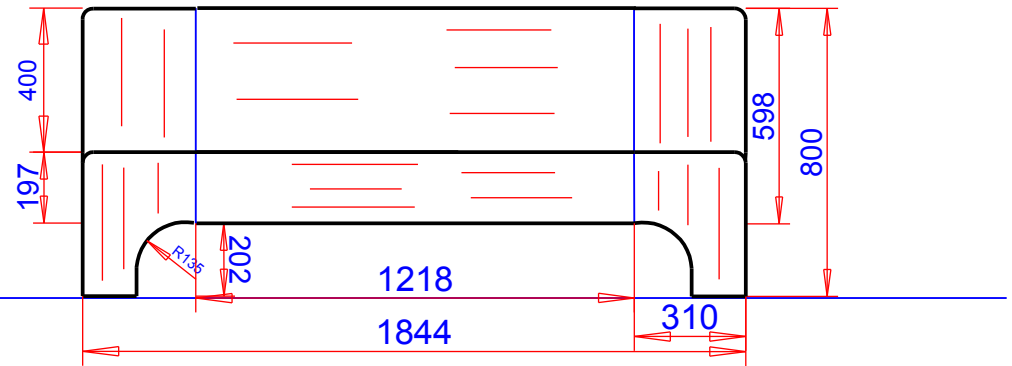

## Erwachsenen - Bett

Stk.	Länge x Breite x Dicke	Bez.

St.

Mittelleiste  
Zinkenverbindung

Stk.	Länge x Breite x Dicke	Bezeichnung
2	1,82 x 0,2 x 0,028	Bettseiten
2	1,65 x 0,2 x 0,028	Kopf-Fußteil
8	0,4 x 0,10 x 0,028	Füße
1	2,0 x 0,45 x 0,028	Kopfteil
1	2,0 x 0,10 x 0,04	Mittelleiste
2	1,9 x 0,25 x 0,025	Leisten
2	0,24 x 0,10 x 0,04	Klötze

Maßstab 1 : 12

Erwachsenenbett

www.meobel/erwachs.tbcd

St.

**Model Masse:**

2/ 400 x 96 x 28mm

1/400 x 40 x 40mm

2/ca.500 x 196 x 28mm

Maßstab 1 : 2

Erwachsenenbett  
Kopf- Fußteil - Ansicht

St.

# Erwachsenen - Doppelbett

Stk. | Länge x Breite x Dicke | Bez.

Erwachsenen-Doppelbett  
200 x 180cm

moebe/ERWDPLB.tcd

St

**Erwachsenenbett**  
 Material ..... 200/140 Matr.  
 Maßstab 1 : 15 Feb.2009 St.