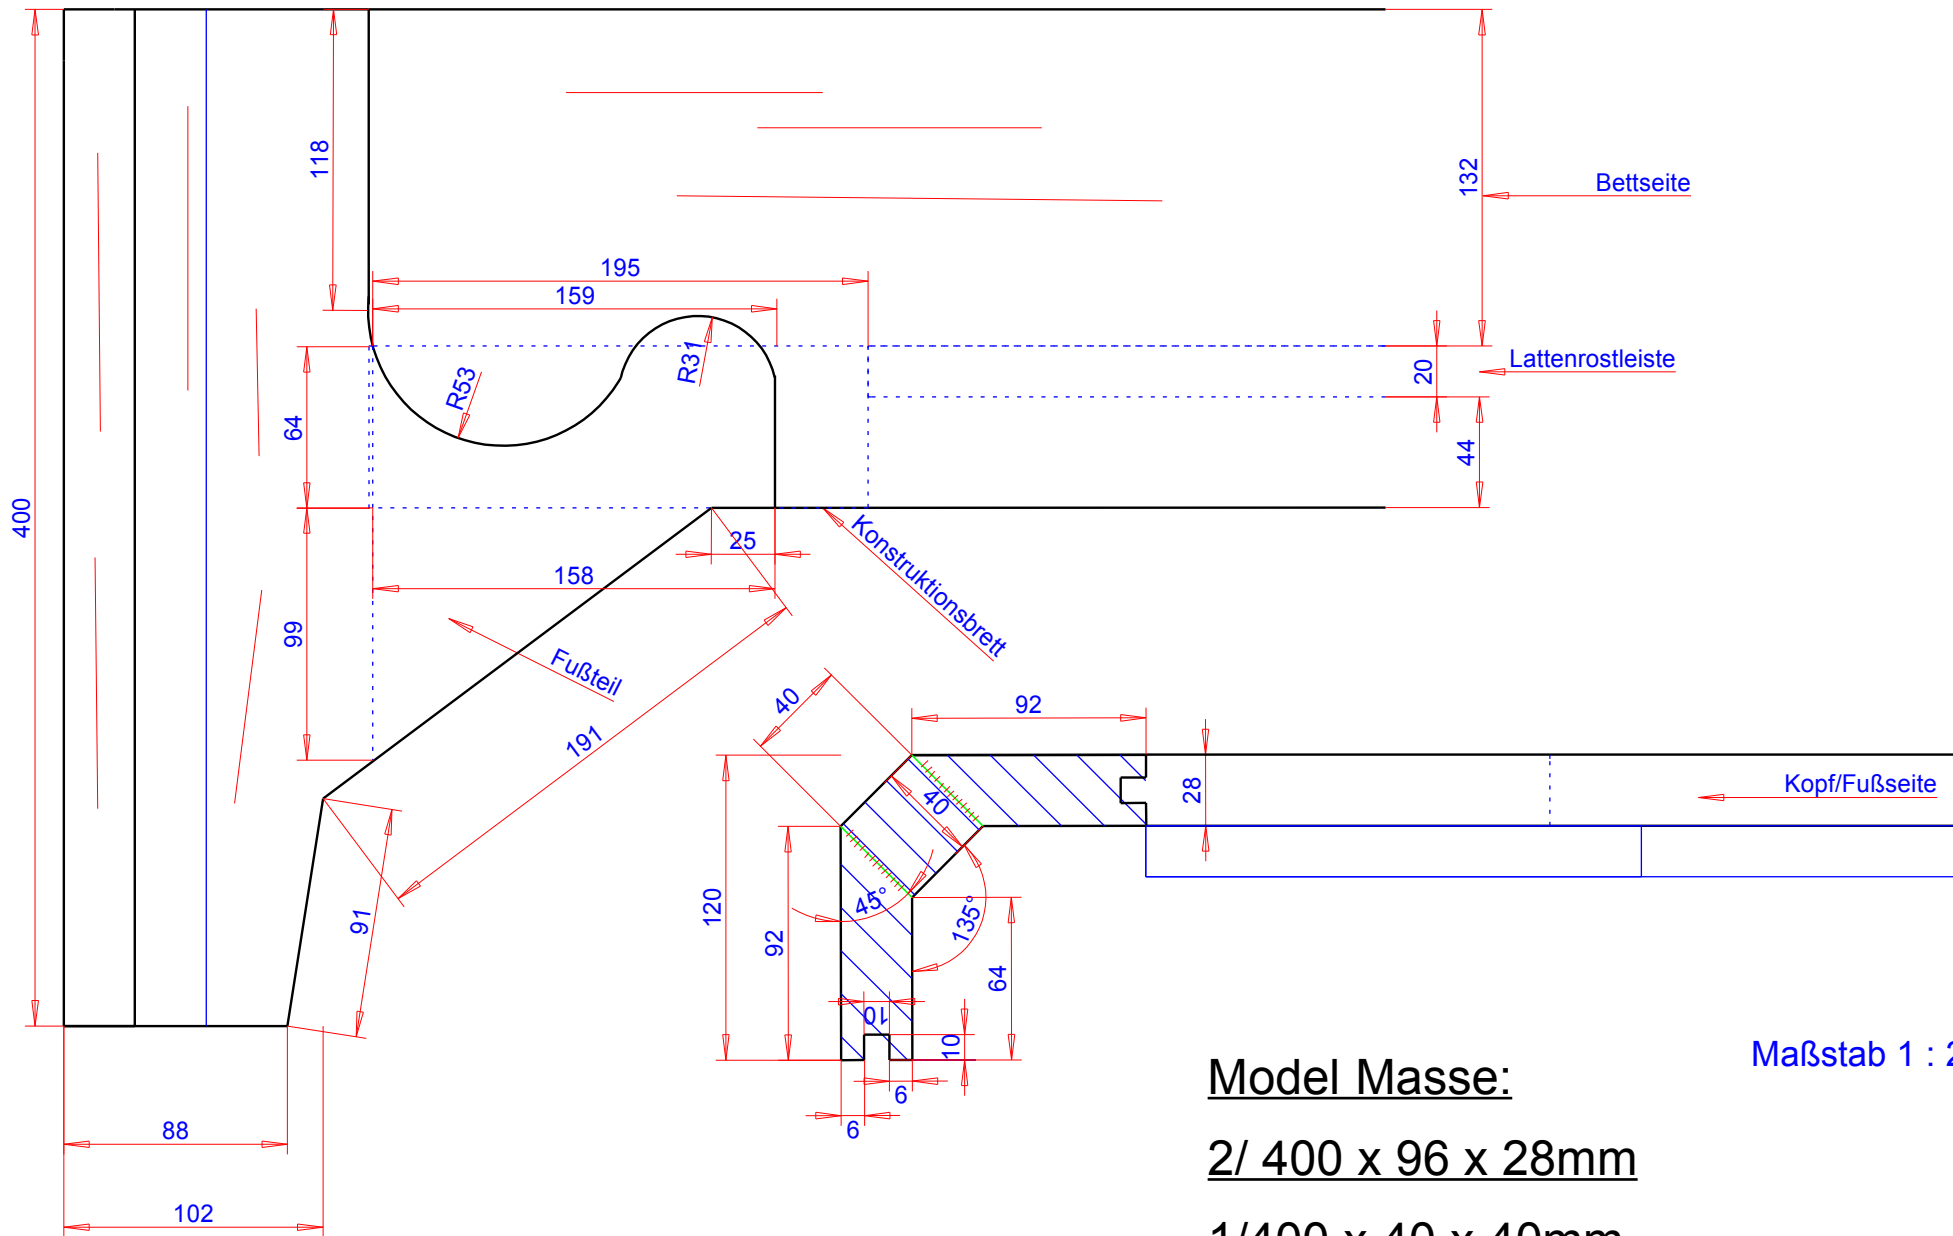

## Erwachsenen - Bett

Stk.	Länge x Breite x Dicke	Bez.

St.

Mittelleiste  
Zinkenverbindung

Stk.	Länge x Breite x Dicke	Bezeichnung
2	1,82 x 0,2 x 0,028	Bettseiten
2	1,65 x 0,2 x 0,028	Kopf-Fußteil
8	0,4 x 0,10 x 0,028	Füße
1	2,0 x 0,45 x 0,028	Kopfteil
1	2,0 x 0,10 x 0,04	Mittelleiste
2	1,9 x 0,25 x 0,025	Leisten
2	0,24 x 0,10 x 0,04	Klötze

Maßstab 1 : 12

Erwachsenenbett

www.meobel/erwachs.tbcd

St.

**Model Masse:**

2/ 400 x 96 x 28mm

1/400 x 40 x 40mm

2/ca.500 x 196 x 28mm

Maßstab 1 : 2

Erwachsenenbett  
Kopf- Fußteil - Ansicht

St.

# Erwachsenen - Doppelbett

Stk. | Länge x Breite x Dicke | Bez.

Erwachsenen-Doppelbett  
200 x 180cm

moebe/ERWDPLB.tcd

St

**Erwachsenenbett**  
 Material ..... 200/140 Matr.  
 Maßstab 1 : 15 Feb.2009 St.