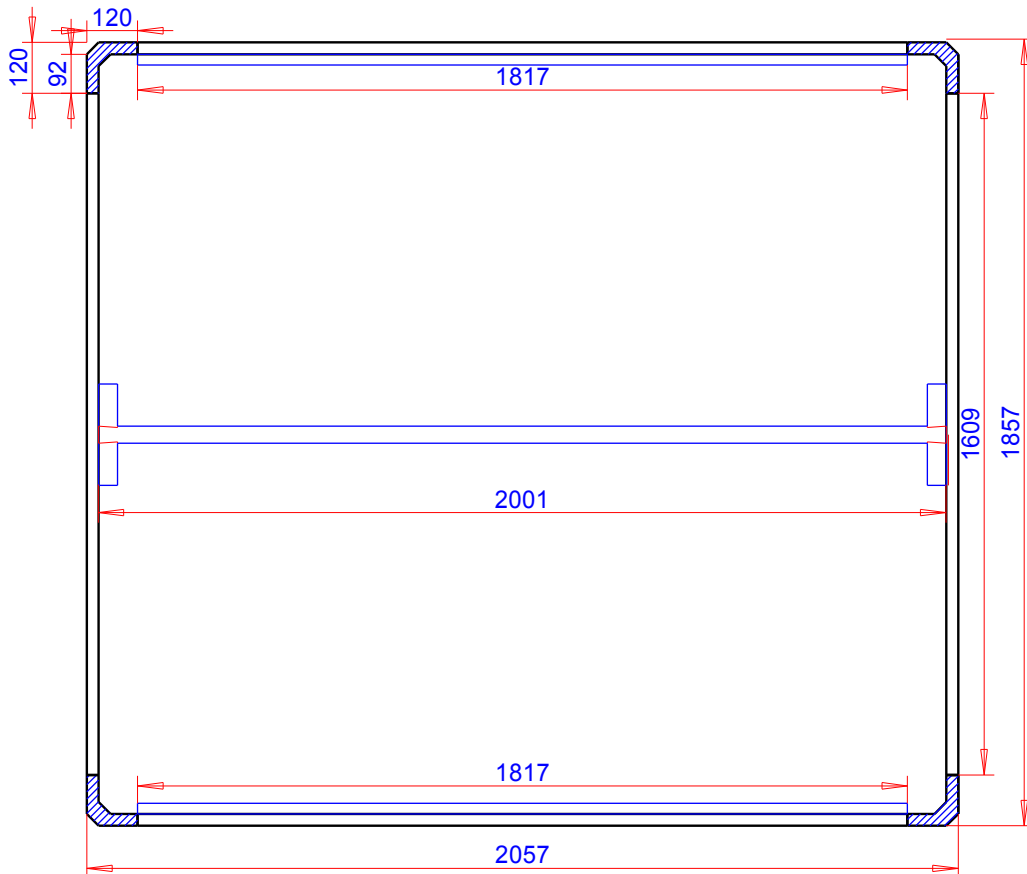

## Erwachsenen - Bett

Stk.	Länge x Breite x Dicke	Bez.

St.

Mittelleiste  
Zinkenverbindung

Stk.	Länge x Breite x Dicke	Bezeichnung
2	1,82 x 0,2 x 0,028	Bettseiten
2	1,65 x 0,2 x 0,028	Kopf-Fußteil
8	0,4 x 0,10 x 0,028	Füße
1	2,0 x 0,45 x 0,028	Kopfteil
1	2,0 x 0,10 x 0,04	Mittelleiste
2	1,9 x 0,25 x 0,025	Leisten
2	0,24 x 0,10 x 0,04	Klötze

Maßstab 1 : 12

Erwachsenenbett

www.meobel/erwachs.tbcd

St.

**Model Masse:**

2/ 400 x 96 x 28mm

1/400 x 40 x 40mm

2/ca.500 x 196 x 28mm

Maßstab 1 : 2

Erwachsenenbett  
Kopf- Fußteil - Ansicht

St.

# Erwachsenen - Doppelbett

Stk. | Länge x Breite x Dicke | Bez.

Erwachsenen-Doppelbett  
200 x 180cm

moebe/ERWDPLB.tcd

St

**Erwachsenenbett**  
 Material ..... 200/140 Matr.  
 Maßstab 1 : 15 Feb.2009 St.