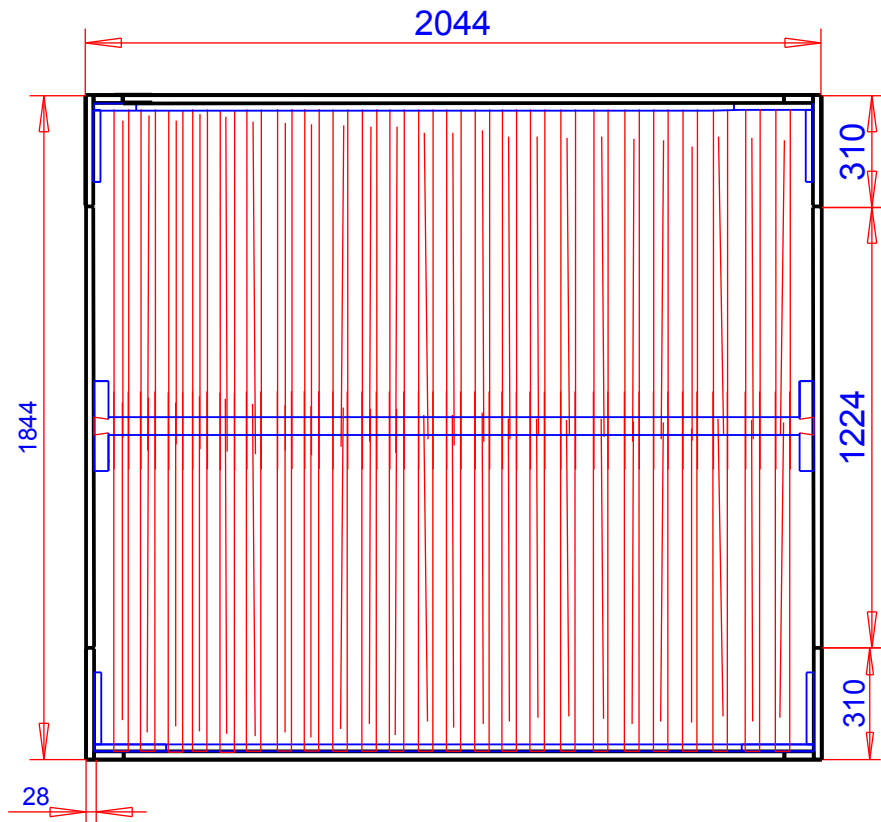

## Erwachsenen - Bett

Stk.	Länge x Breite x Dicke	Bez.

St.

Mittelleiste  
Zinkenverbindung

Stk.	Länge x Breite x Dicke	Bezeichnung
2	1,82 x 0,2 x 0,028	Bettseiten
2	1,65 x 0,2 x 0,028	Kopf-Fußteil
8	0,4 x 0,10 x 0,028	Füße
1	2,0 x 0,45 x 0,028	Kopfteil
1	2,0 x 0,10 x 0,04	Mittelleiste
2	1,9 x 0,25 x 0,025	Leisten
2	0,24 x 0,10 x 0,04	Klötze

Maßstab 1 : 12

Erwachsenenbett

www.meobel/erwachs.tbcd

St.

**Model Masse:**

2/ 400 x 96 x 28mm

1/400 x 40 x 40mm

2/ca.500 x 196 x 28mm

Maßstab 1 : 2

Erwachsenenbett  
Kopf- Fußteil - Ansicht

St.

# Erwachsenen - Doppelbett

Stk. | Länge x Breite x Dicke | Bez.

Erwachsenen-Doppelbett  
200 x 180cm

moebe/ERWDPLB.tcd

St

**Erwachsenenbett**  
 Material ..... 200/140 Matr.  
 Maßstab 1 : 15 Feb.2009 St.