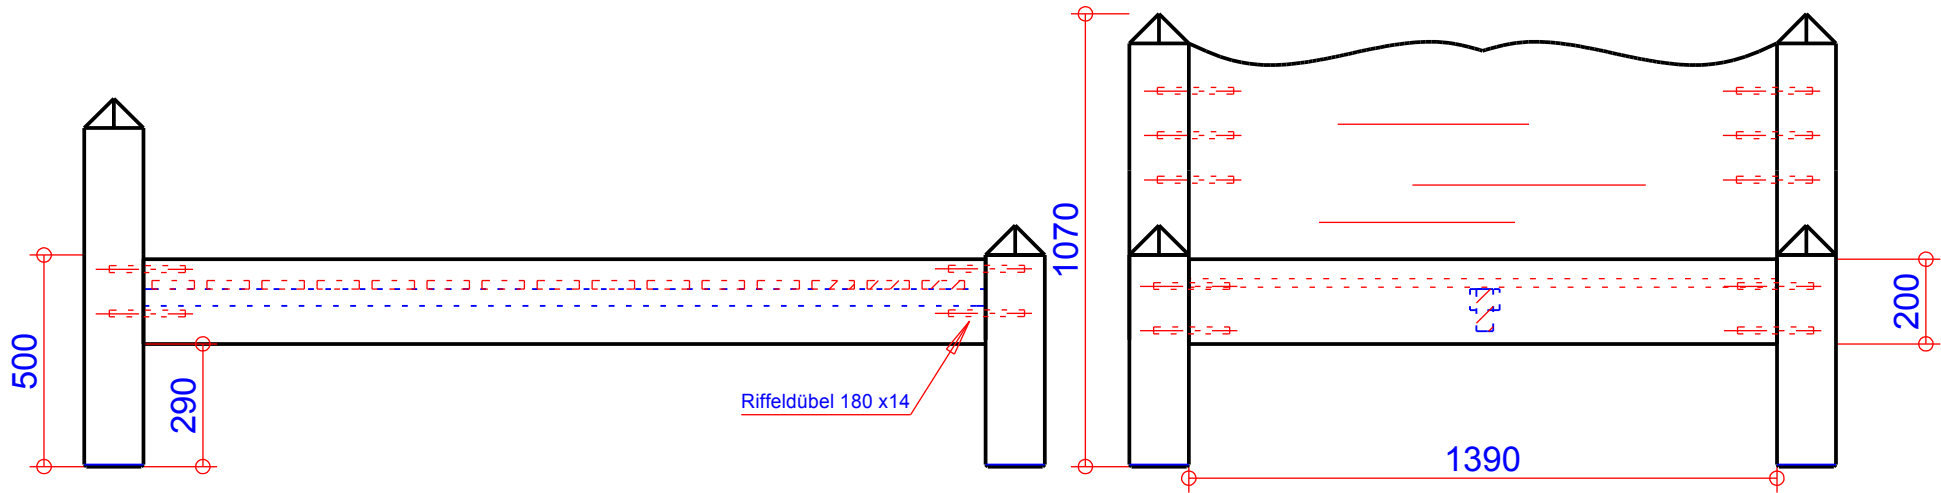

## Erwachsenen - Bett

Stk.	Länge x Breite x Dicke	Bez.

St.

Mittelleiste  
Zinkenverbindung

Stk.	Länge x Breite x Dicke	Bezeichnung
2	1,82 x 0,2 x 0,028	Bettseiten
2	1,65 x 0,2 x 0,028	Kopf-Fußteil
8	0,4 x 0,10 x 0,028	Füße
1	2,0 x 0,45 x 0,028	Kopfteil
1	2,0 x 0,10 x 0,04	Mittelleiste
2	1,9 x 0,25 x 0,025	Leisten
2	0,24 x 0,10 x 0,04	Klötze

Maßstab 1 : 12

Erwachsenenbett

www.meobel/erwachs.tbcd

St.

**Model Masse:**

2/ 400 x 96 x 28mm

1/400 x 40 x 40mm

2/ca.500 x 196 x 28mm

Maßstab 1 : 2

Erwachsenenbett  
Kopf- Fußteil - Ansicht

St.

# Erwachsenen - Doppelbett

Stk. | Länge x Breite x Dicke | Bez.

Erwachsenen-Doppelbett  
200 x 180cm

moebe/ERWDPLB.tcd

St

**Erwachsenenbett**  
 Material ..... 200/140 Matr.  
 Maßstab 1 : 15 Feb.2009 St.