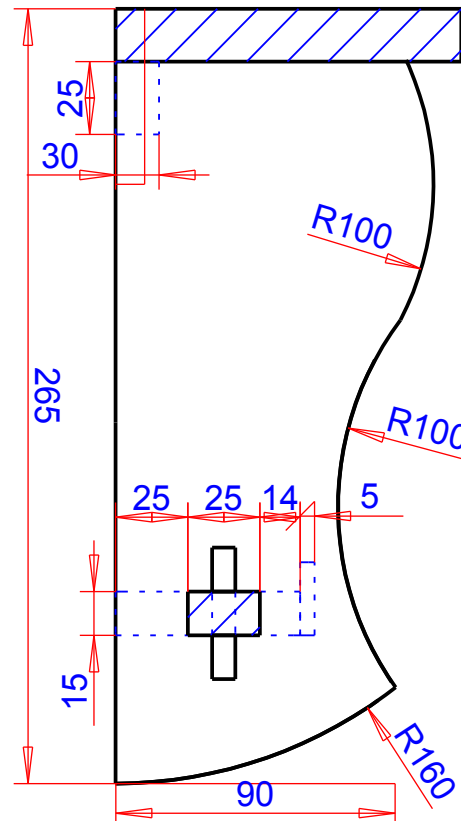

# Teller- Wandregal

500x265x120

Holzliste

St.	Länge x Breite x Dicke	Bezeichnung

Tellerbord

2001-08-23

www.moebelstellerbo.tcd

St.