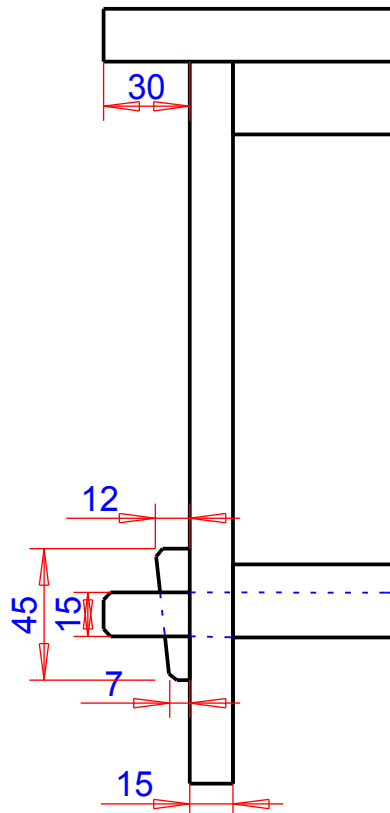

# Teller- Wandregal

500x265x120

Holzliste

St.	Länge x Breite x Dicke	Bezeichnung

Tellerbord

2001-08-23

www.moebelstellerbo.tcd

St.