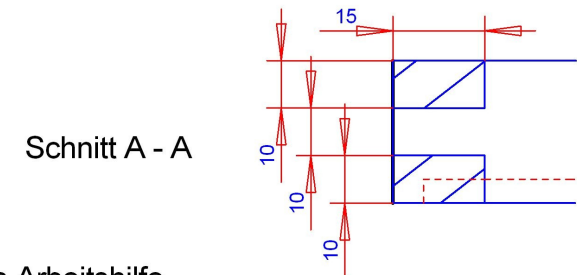

- Holzliste -

-Arbeitshilfen-

Stk.	Länge x Breite x Dicke	Bez.
2	350 x 60 x 15 mm	Griffteil
2	450 x 30 x 15 mm	Seitenteil
1	----- x ----- x 5 mm	Boden

Dreieckzeichen als Arbeitshilfe

Alles was innerhalb vom Dreieck ist, ist innen!
Alles was außerhalb vom Dreieck ist, ist außen!