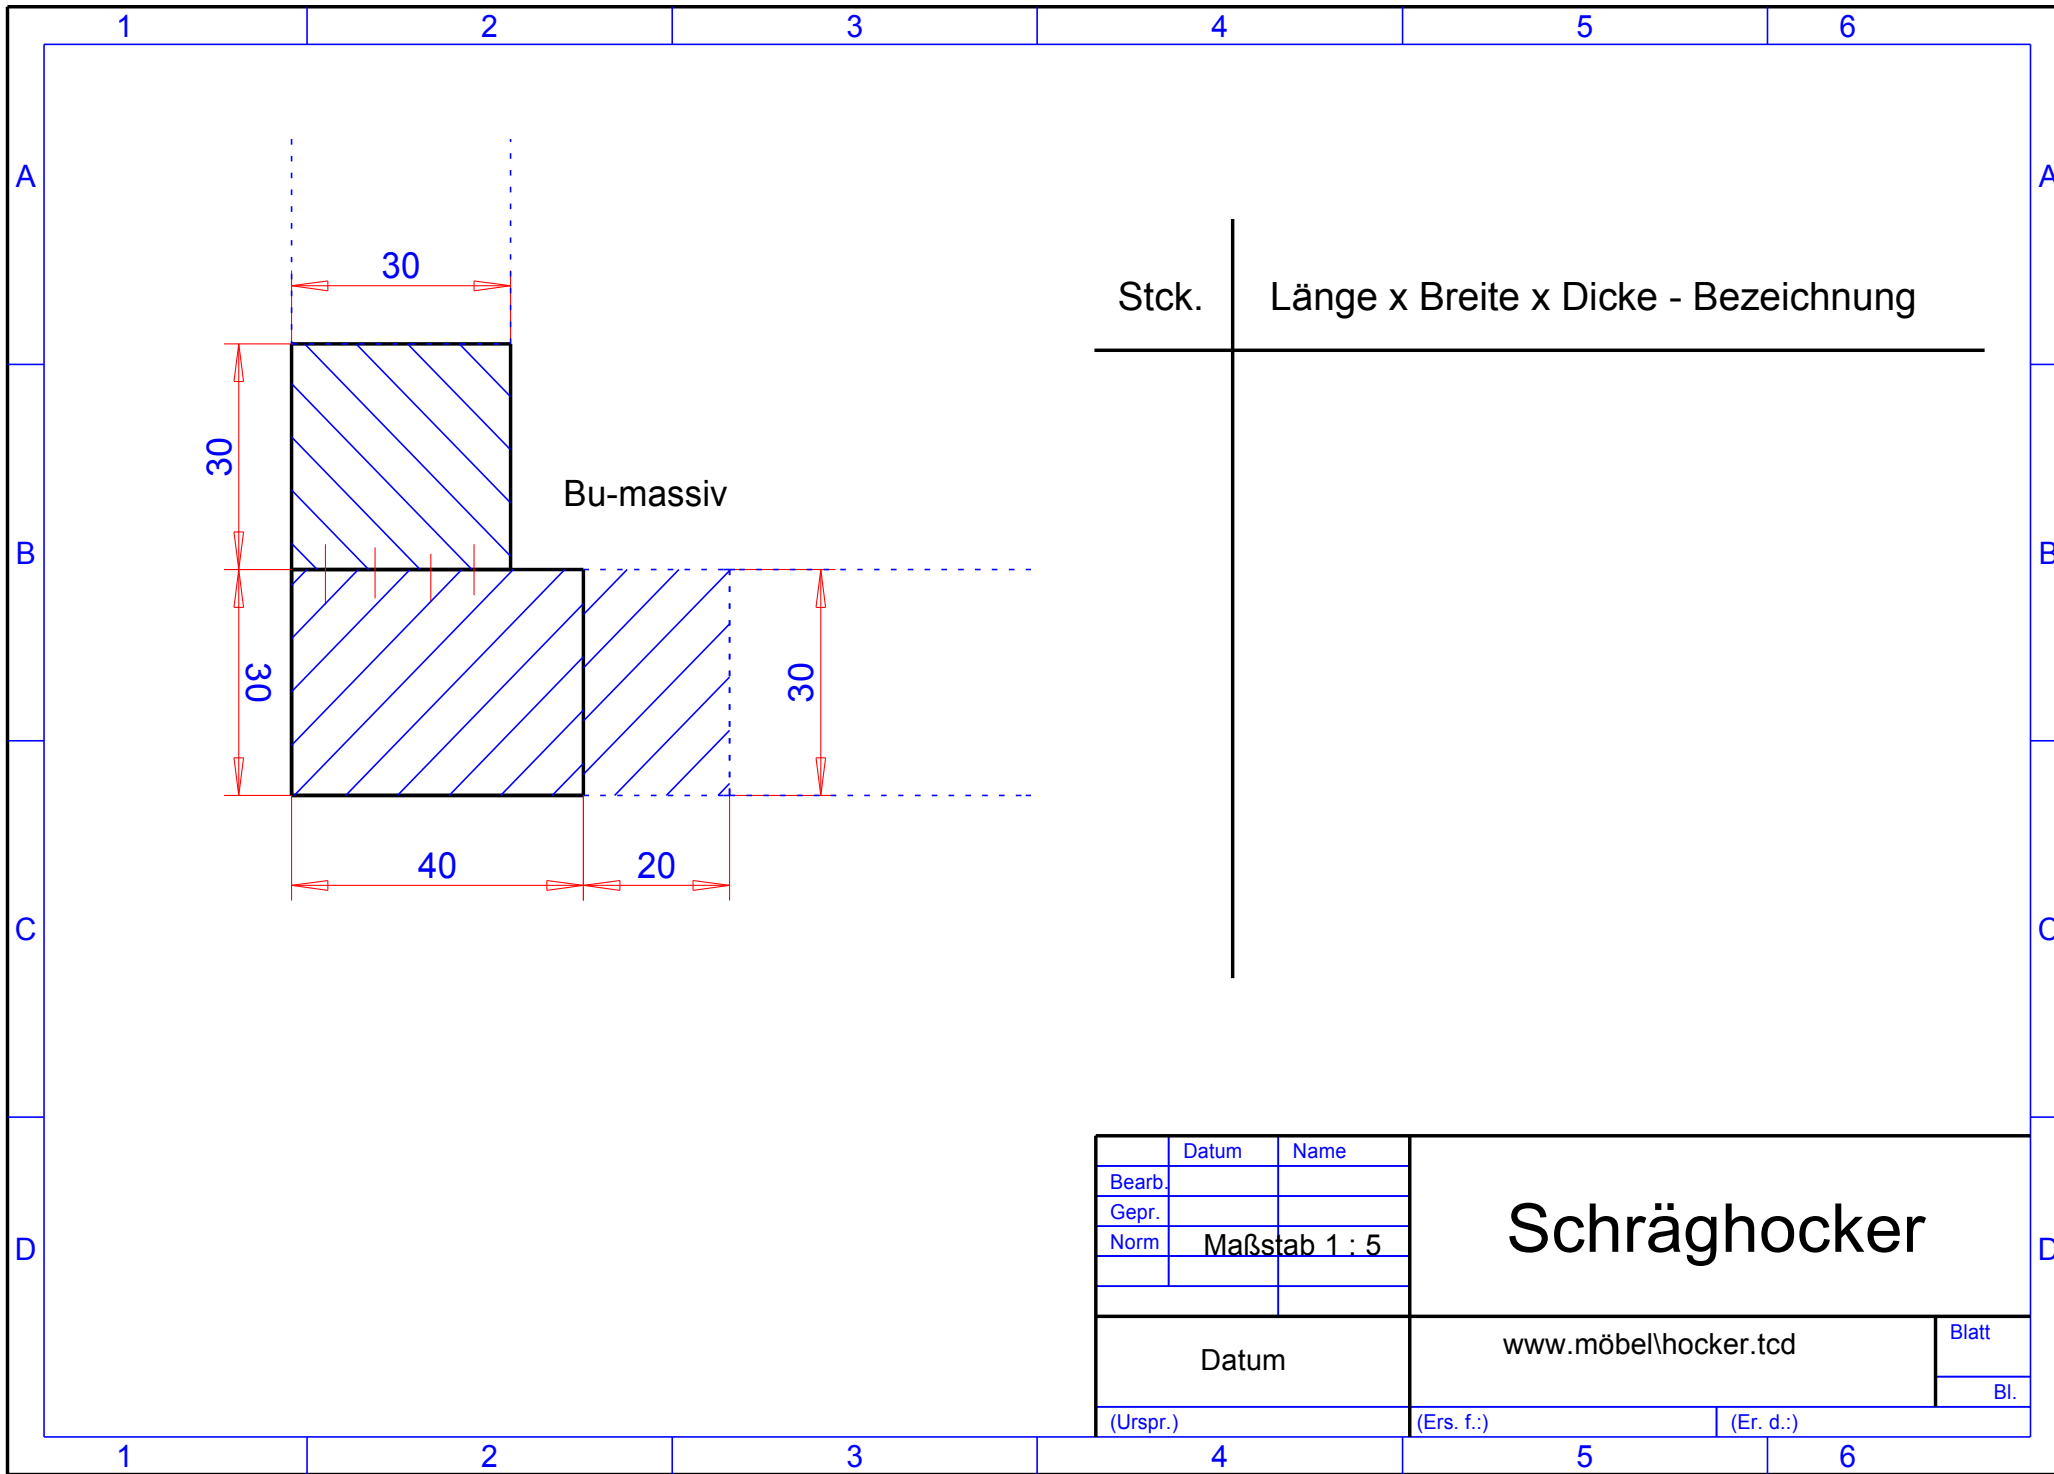

Maßstab 1 : 5	<b>Schräghocker</b>	
Datum	www.möbelhocker.tcd	St.

Maßstab 1 : 5	<b>Schrägbocker</b>	
Datum	www.möbelhocker.tcd	St.

Stck.	Länge x Breite x Dicke - Bezeichnung

	Datum	Name	<h1>Schräghocker</h1>
Bearb.			
Gepr.			
Norm	Maßstab 1 : 5		
Datum		www.möbelhocker.tcd	Blatt
(Urspr.)		(Ers. f.)	Bl.
		(Er. d.)	