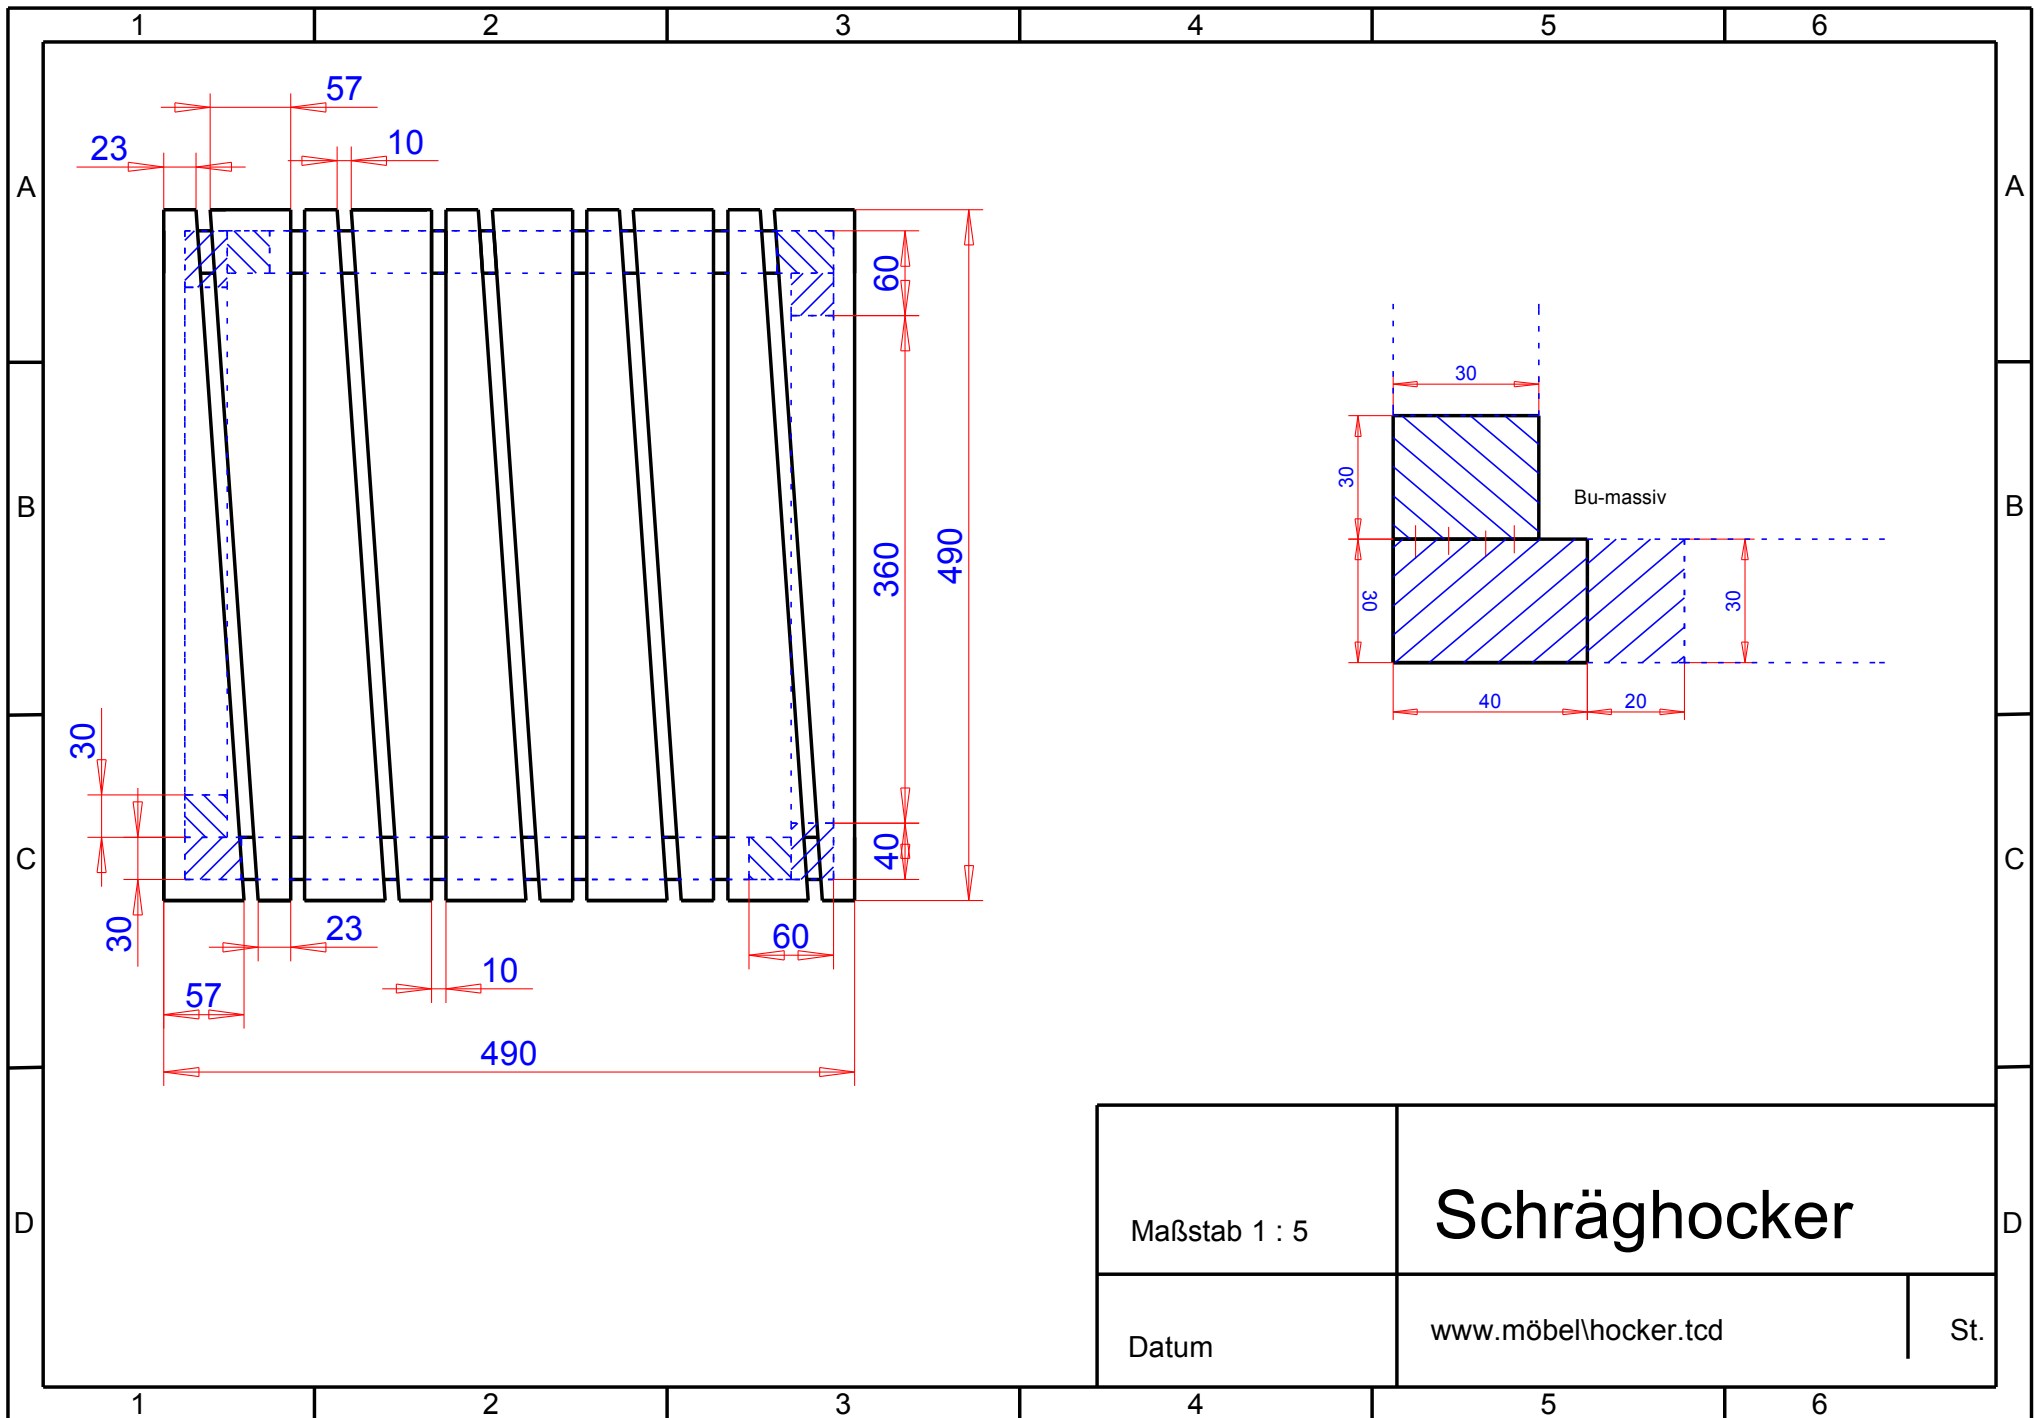

Maßstab 1 : 5	<b>Schräghocker</b>	
Datum	www.möbelhocker.tcd	St.

Maßstab 1 : 5	<b>Schrägbocker</b>	
Datum	www.möbelhocker.tcd	St.

Stck.	Länge x Breite x Dicke - Bezeichnung

	Datum	Name	<h1>Schräghocker</h1>
Bearb.			
Gepr.			
Norm	Maßstab 1 : 5		
Datum		www.möbelhocker.tcd	Blatt
(Urspr.)		(Ers. f.)	Bl.
		(Er. d.)	